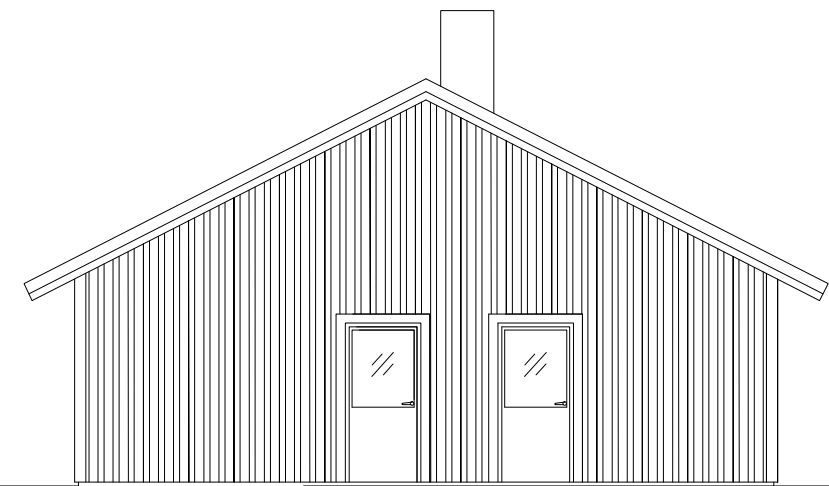

FASAD MOT ÖSTER

FASAD MOT VÄSTER

Visa fasadmateriel på minst en fasad.

FASAD MOT NORR

FASAD MOT SÖDER

Kontrollera att detta finns på din ritning:

- Fastighetsbeteckning
- Ritningens skala
- Fasadernas väderstreck
- Skalstock
- Marklinjer:
 nya _____
 befintliga - - - - -

		NYBYGGNAD AV ENBOSTADSHUS		
		FASADRITNINGAR		
RITAD AV:	LEIF JOHNSON	VILHELMINA 1:10		
DATUM	2018-05-01	SKALA	1:100	RITNINGSNUMMER 0X
				REV.