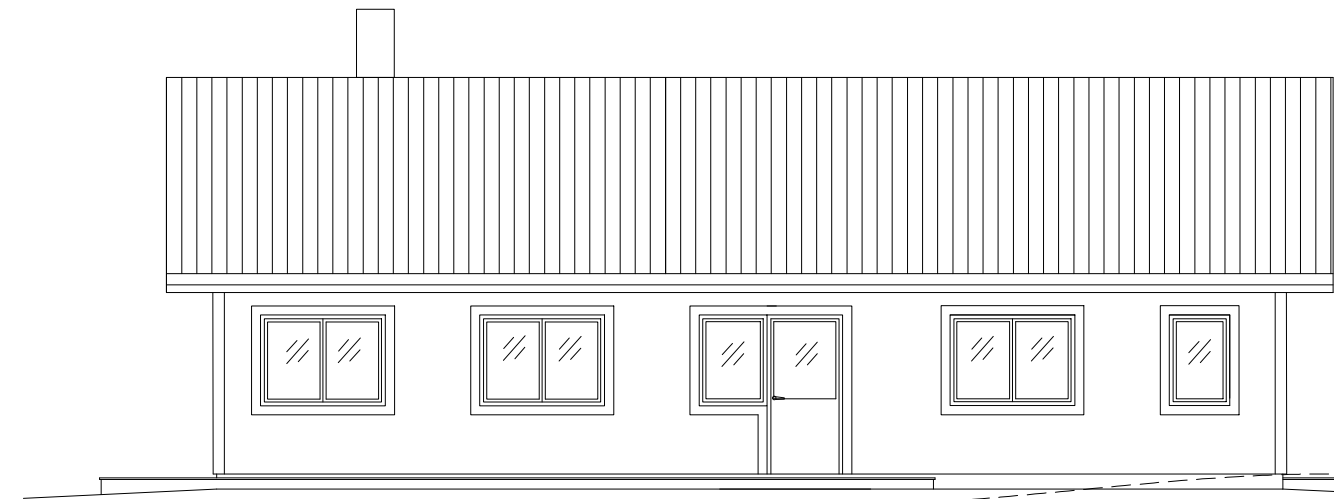

FASAD MOT ÖSTER

FASAD MOT VÄSTER

Visa fasadmateriel på minst en fasad.

FASAD MOT NORR

FASAD MOT SÖDER

Kontrollera att detta finns på din ritning:

- Fastighetsbeteckning
- Ritningens skala
- Fasadernas väderstreck
- Skalstock
- Marklinjer:
 nya _____
 befintliga - - - - -

		NYBYGGNAD AV ENBOSTADSHUS		
		FASADRITNINGAR		
RITAD AV:	LEIF JOHNSON	VILHELMINA 1:10		
DATUM	2018-05-01	SKALA	1:100	RITNINGSNUMMER 0X
				REV.