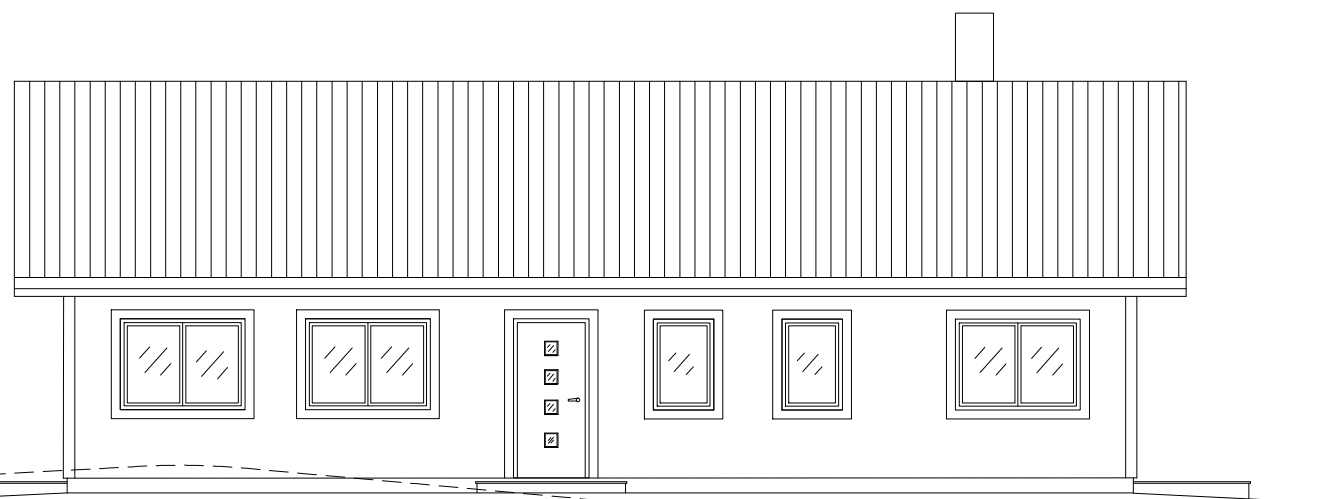

FASAD MOT ÖSTER

FASAD MOT VÄSTER

Visa fasadmateriel på minst en fasad.

FASAD MOT NORR

FASAD MOT SÖDER

Kontrollera att detta finns på din ritning:

- Fastighetsbeteckning
- Ritningens skala
- Fasadernas väderstreck
- Skalstock
- Marklinjer:
 nya _____
 befintliga - - - - -

		NYBYGGNAD AV ENBOSTADSHUS		
		FASADRITNINGAR		
RITAD AV:	LEIF JOHNSON	VILHELMINA 1:10		
DATUM	2018-05-01	SKALA	1:100	RITNINGSNUMMER 0X
				REV.