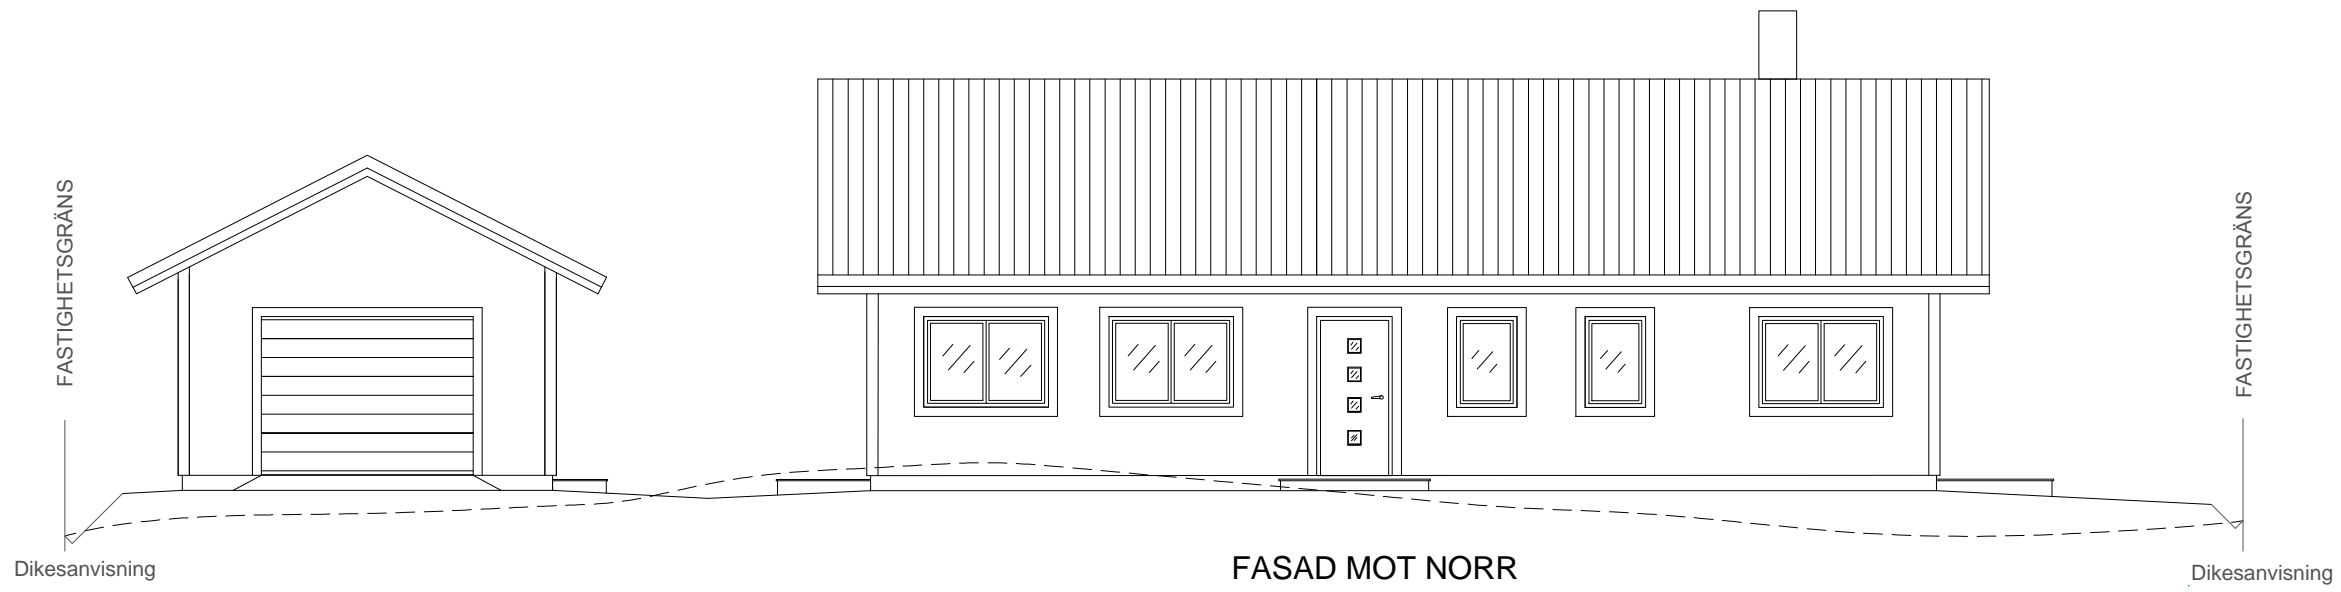

FASAD MOT SÖDER

FASAD MOT NORR

Kontrollera att detta finns på din ritning:

- Fastighetsbeteckning
- Ritningens skala
- Fasadernas väderstreck
- Skalstock
- Marklinjer:  
 nya —————  
 befintliga - - - - -

		NYBYGGNAD AV ENBOSTADSHUS	
		FASADRITNING	
		VILHELMINA 1:10	
RITAD AV:	LEIF JOHNSON	SKALA	1:100
DATUM	2018-05-01	RITNINGSNUMMER	0X
			REV.